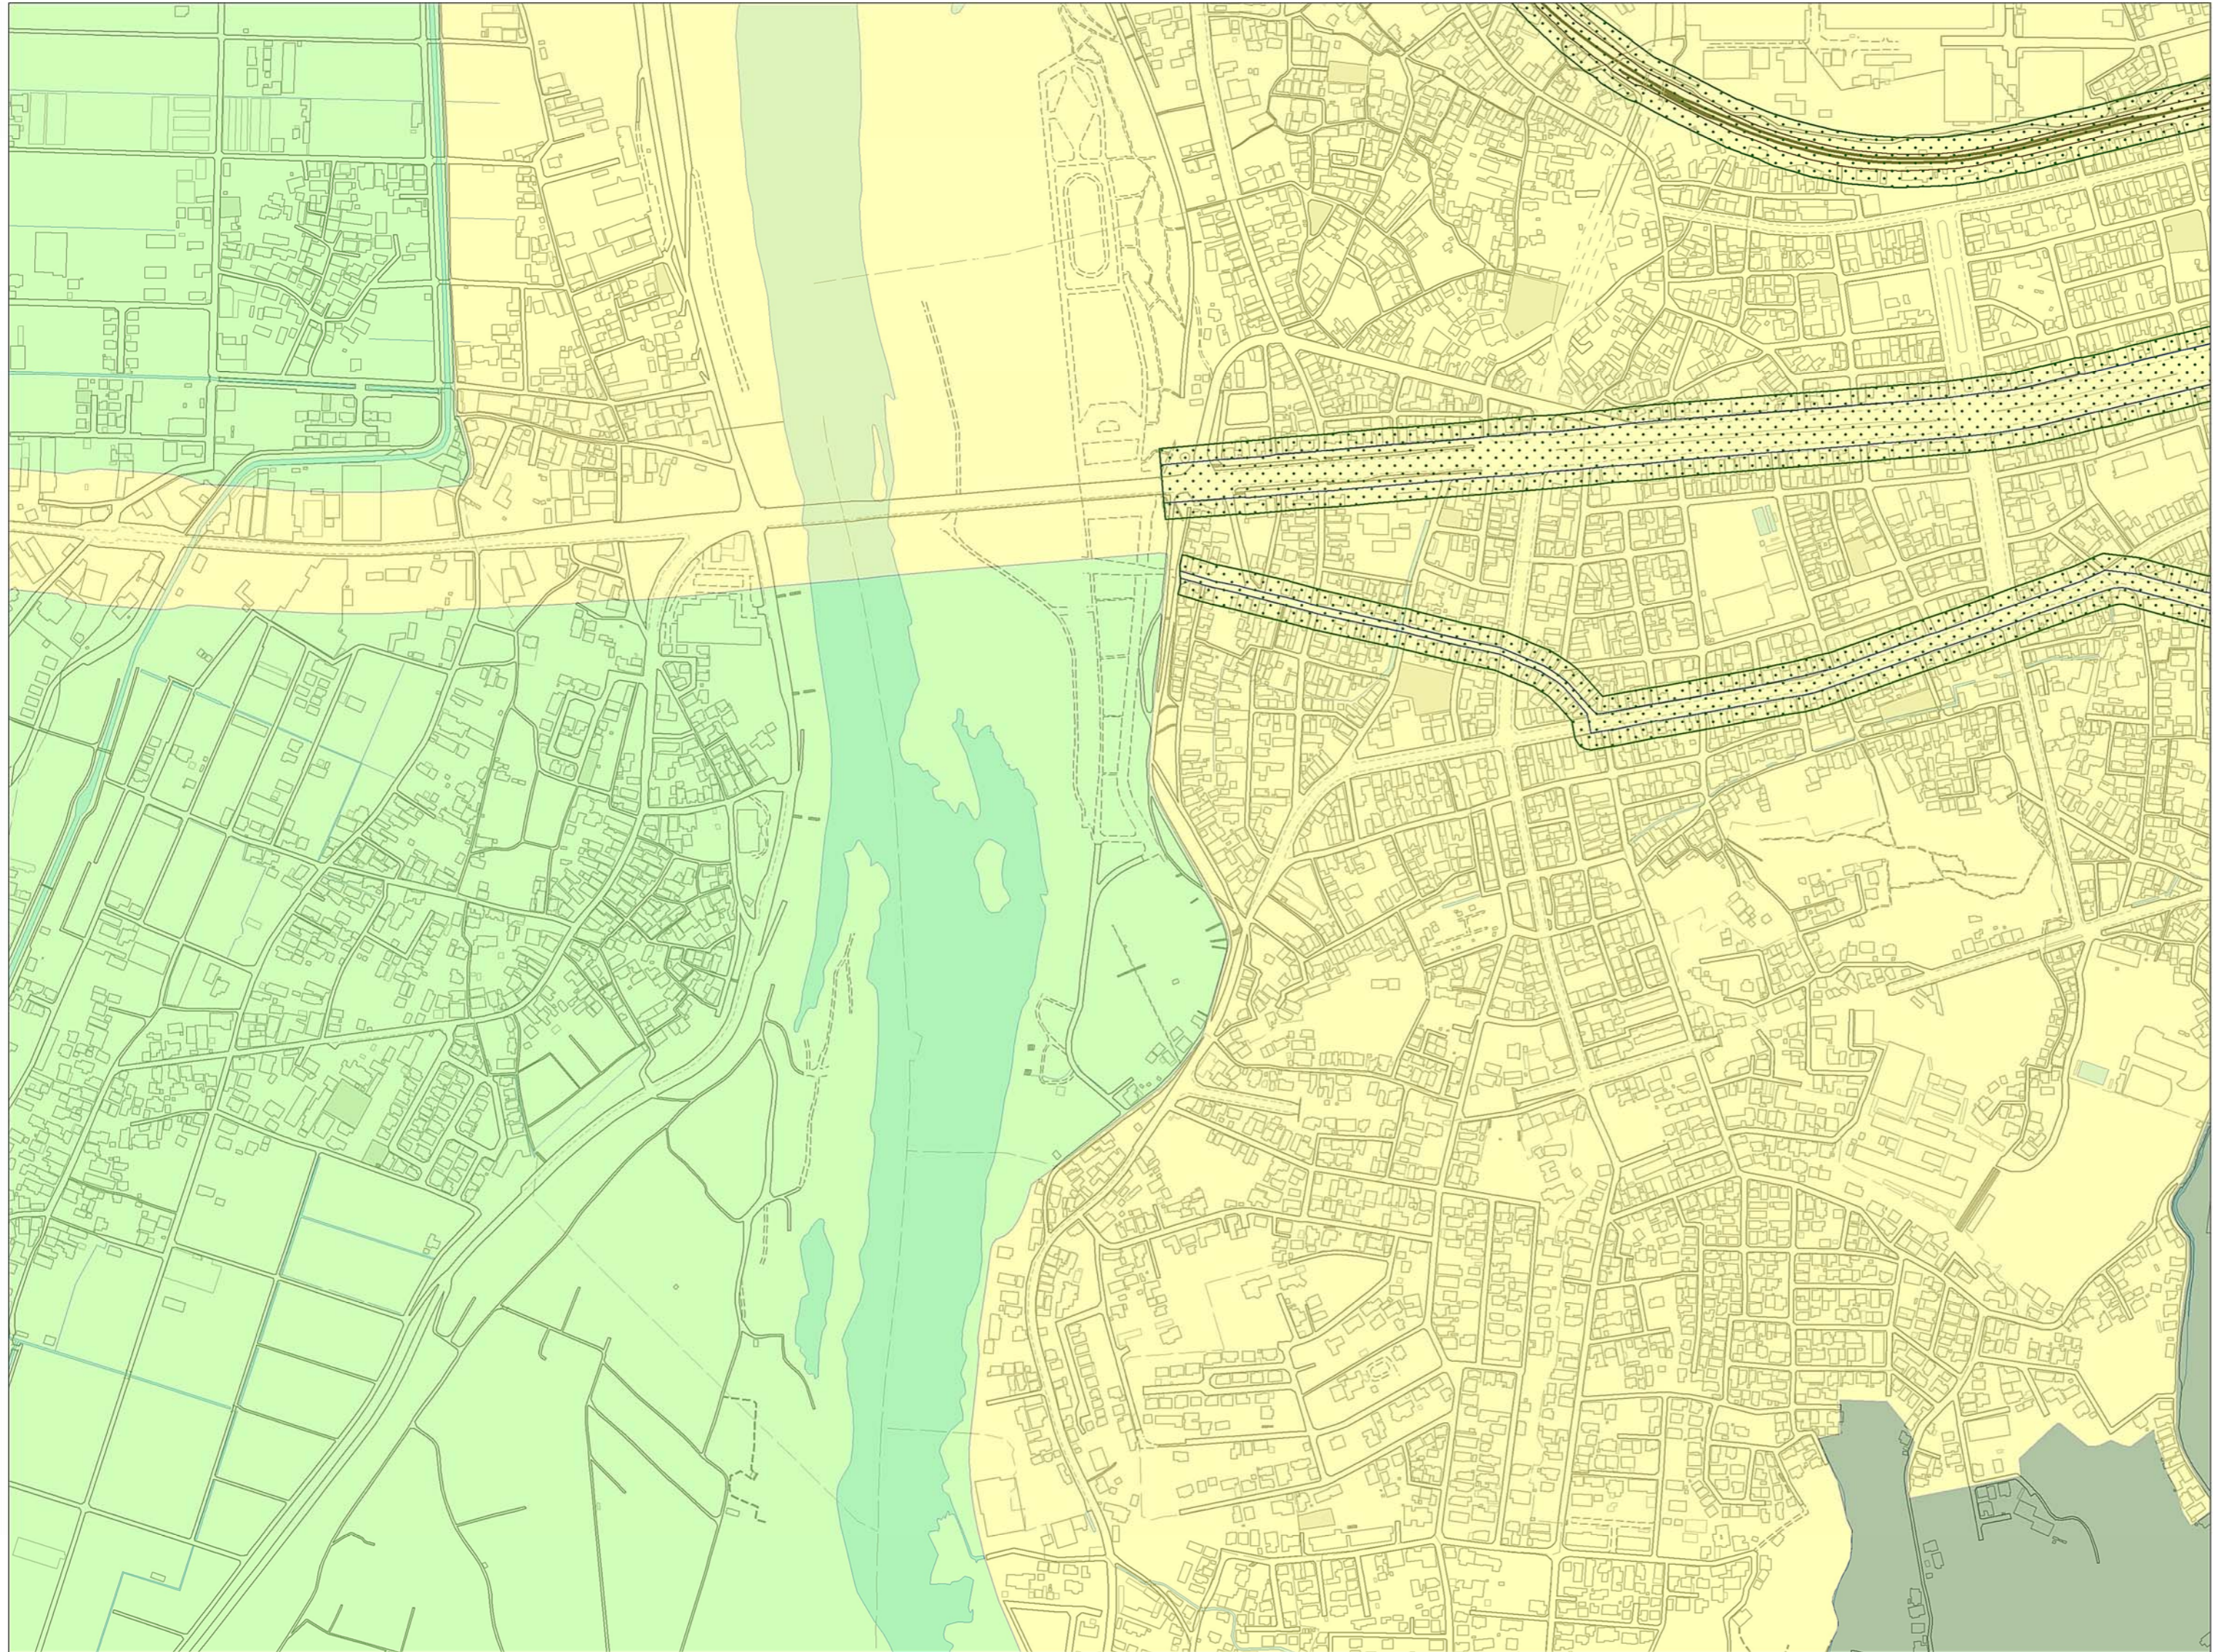

伊勢市景観計画区域

C07

凡例

景観計画区域

- 中心商業業務ゾーン
- 市街地ゾーン
- 集落・農地ゾーン
- 自然環境ゾーン
- 沿道景観形成地区
- 景観地区（内宮おほらい町地区）
- 重点地区（二見町茶屋地区）